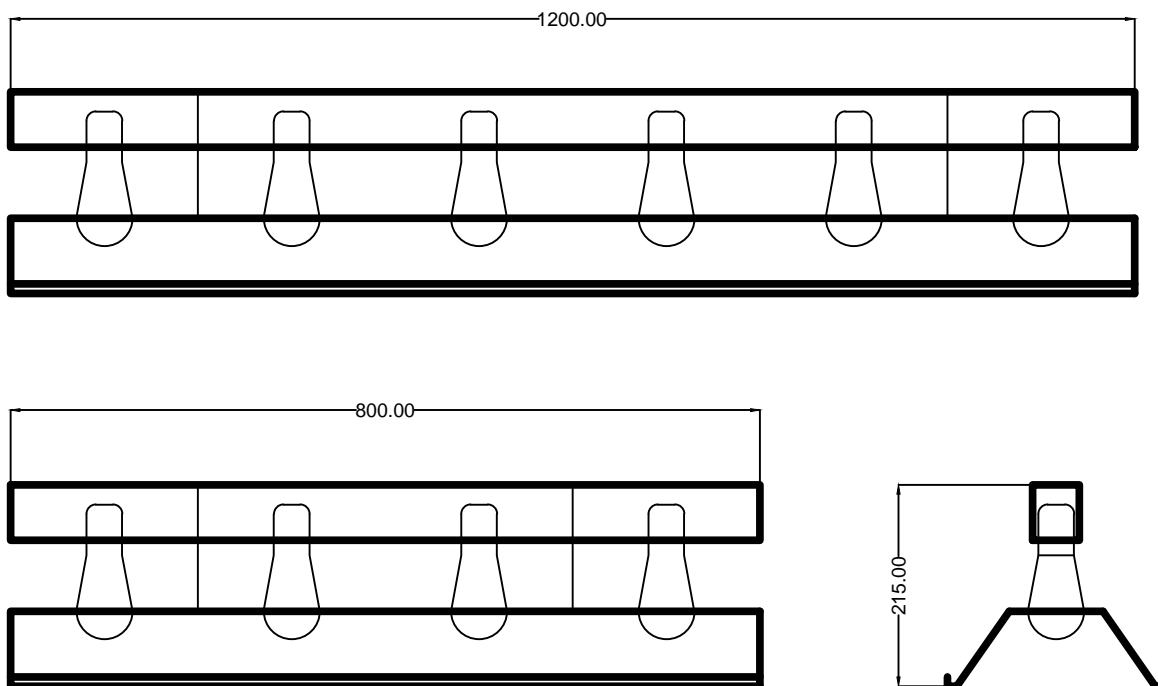

Bulb TL specificaties

Bulb TL is verkrijgbaar in 4 uitvoeringen

- Bulb TL 800 met 4 lampen, blank geanodiseerd
- Bulb TL 1200 met 6 lampen, blank geanodiseerd
- Bulb TL 800 met 4 lampen, messing-goud geanodiseerd
- Bulb TL 1200 met 6 lampen, messing-goud geanodiseerd

De hoogte van 215 mm is verstelbaar om verschillende E27 lampen toe te kunnen passen.
(max 40 watt per stuk)

Bulb TL wordt geleverd met ophangstelsel en 2 meter aansluitsnoer en ophangkabels.
Lampen worden niet meegeleverd.